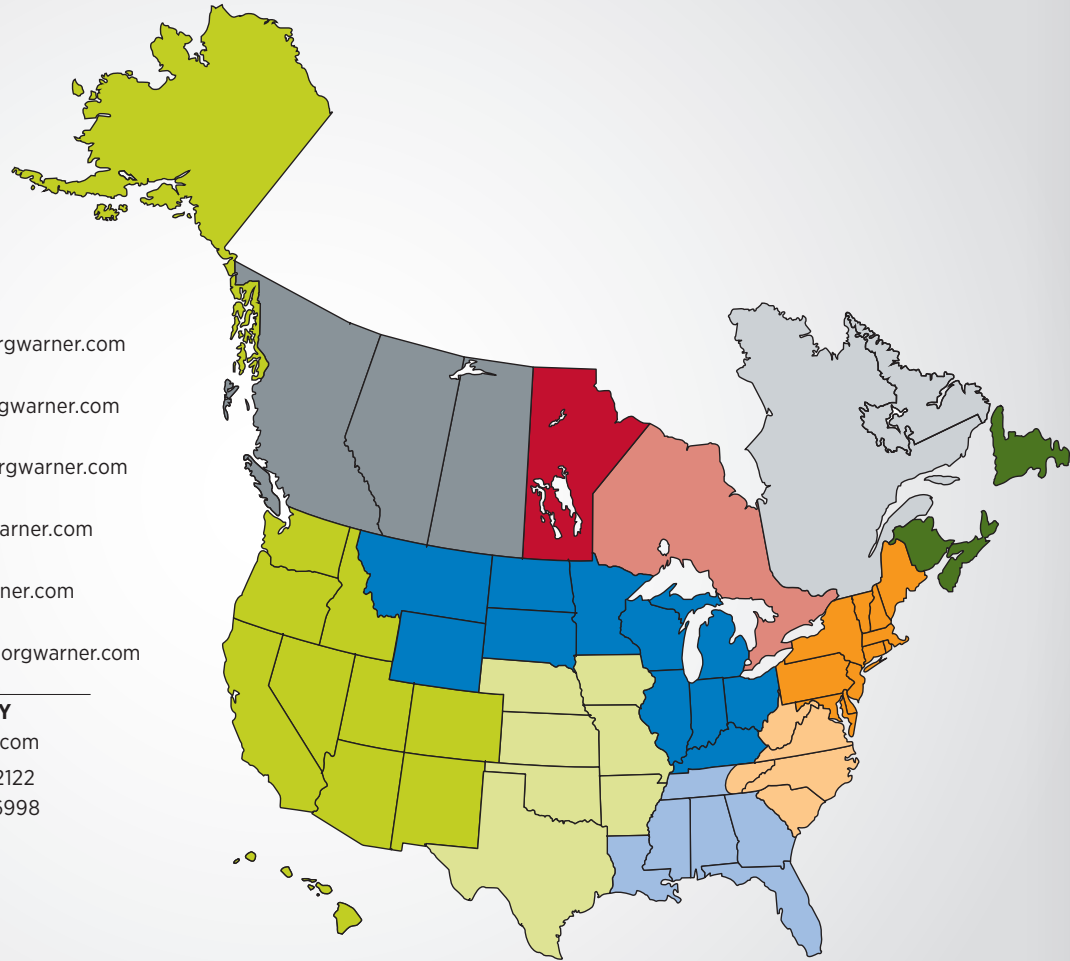

CANADA MANAGER - CRAVEN MABREY
704-906-4893 | cmabrey@borgwarner.com

- MARSH FRANCHUK** 780-721-2122
- PAT QUAGHEBEUR** 403-612-6998
- MARK BURNS** 647-284-8667
- MARK BURNS** 647-284-8667
- JIM LANE** 519-884-2944
- JEAN LABRIE** 514-347-0946
- YVES LAMOUREUX** 450-677-6969
- JIM LANE** 519-884-2944