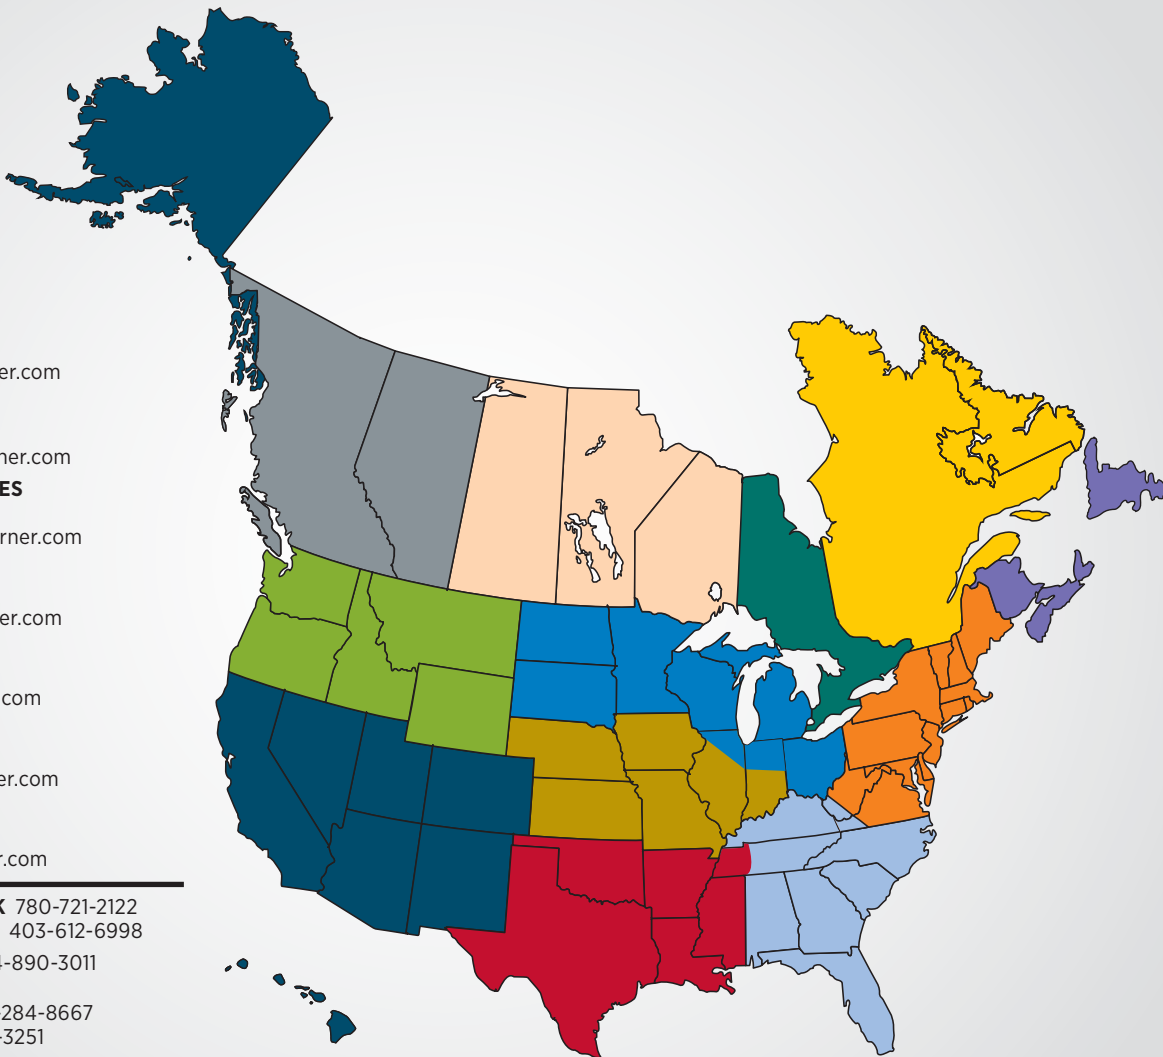

- **TIM BORUM**
  865-310-7574
  tborum@borgwarner.com
- **ED CLAYTON**
  215-480-4989
  eclayton@borgwarner.com
- **RICHARD GONZALES**
  626-665-7476
  rgonzales@borgwarner.com
- **KEVIN HOLTON**
  317-316-7519
  kholton@borgwarner.com
- **RICHARD KILEY**
  765-274-1178
  rkiley@borgwarner.com
- **ROBERT MAYES**
  765-524-5856
  rmayes@borgwarner.com
- **NICK TOSIE**
  940-368-2818
  ntosie@borgwarner.com

- **MARSH FRANCHUK** 780-721-2122
  PAT QUAGHEBEUR 403-612-6998
- **COLIN TOEWS** 204-890-3011
- **MARK BURNS** 647-284-8667
  JIM LANE 647-274-3251
- **JEAN LABRIE** 514-347-0946
  YVES LAMOUREUX 514-893-5021
- **JIM LANE** 647-274-3251

Regional Manager Territories

For further information on Delco Remy products:
Customer Service & Technical Assistance: 800-372-0222

delcoremy.com