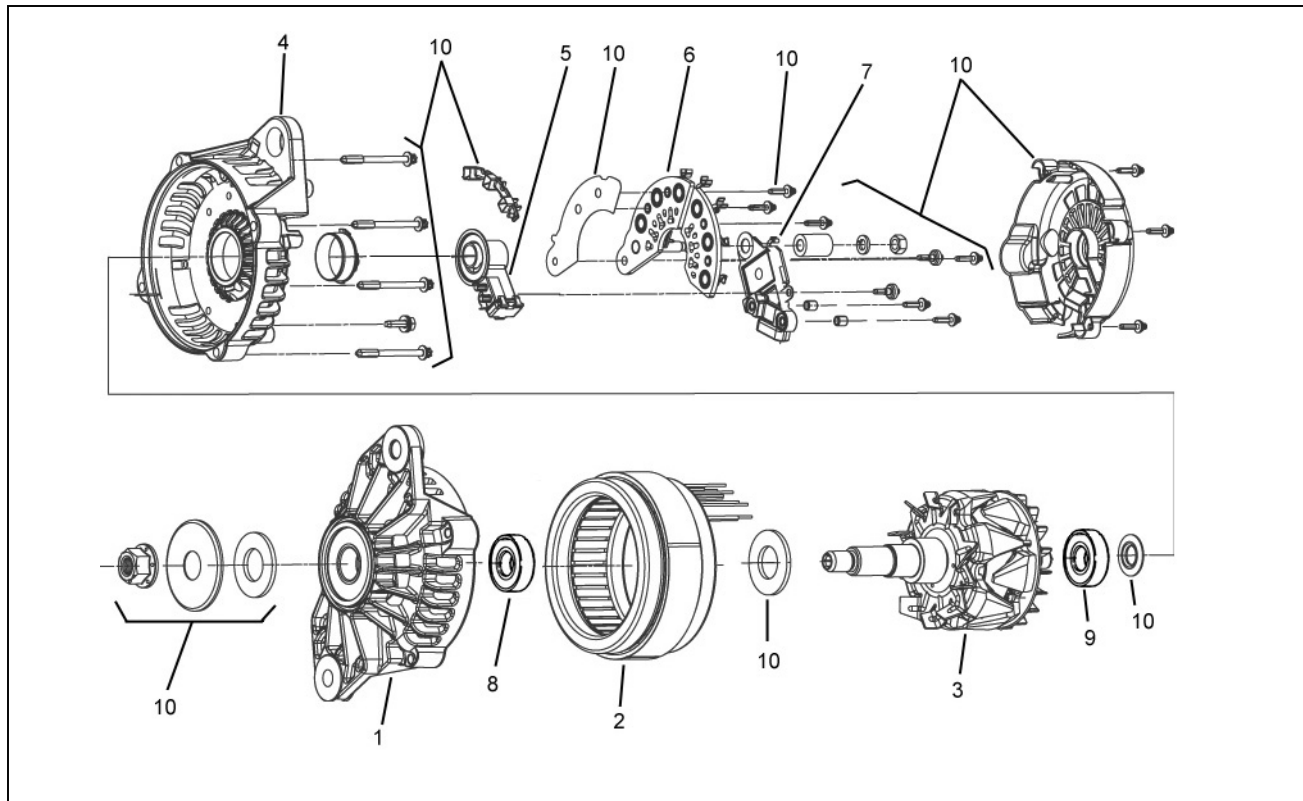

24SI Service Parts

Ref. #			1	2	3	4	5	6	7	8	9	10
24SI Model #	Volts	Amps	DE Frame w/ bearing	Stator	Rotor w/ pressed bearing	SRE Frame	Brush Asm.	Rectifier Asm.	Regulator	DE Bearing	SRE Rotor Bearing	Misc. Hardware Pkg.
8600017	24	70	10514577	10510449	10510452	10510198	10503492	10510456	10514476	10514575	10451619	10520982
8600032	12	100	10514577	10502862	10512438	10510198	10503492	10502870	10514474	10514575	10451619	10520982
8600151	12	100	10514577	10502862	10512438	10510198	10503492	10502870	10514474	10514575	10451619	10520982
8600152	12	130	10514577	10502862	10510955	10510198	10503492	10502870	10514474	10514575	10451619	10520982
8600154	24	70	10514577	10510449	10510452	10510198	10503492	10510456	10514476	10514575	10451619	10520982
8600164	12	130	10514577	10502862	10510955	10510198	10503492	10502870	10514474	10514575	10451619	10520982
8600165	12	145	10514577	10510584	10510580	10510198	10503492	10502870	10514474	10514575	10451619	10520982
19020901	12	145	10514577	10510584	10510580	10510198	10503492	10502870	10514474	10514575	10451619	10520982
19020903	12	130	10514577	10502862	10510955	10510198	10503492	10502870	10514474	10514575	10451619	10520982