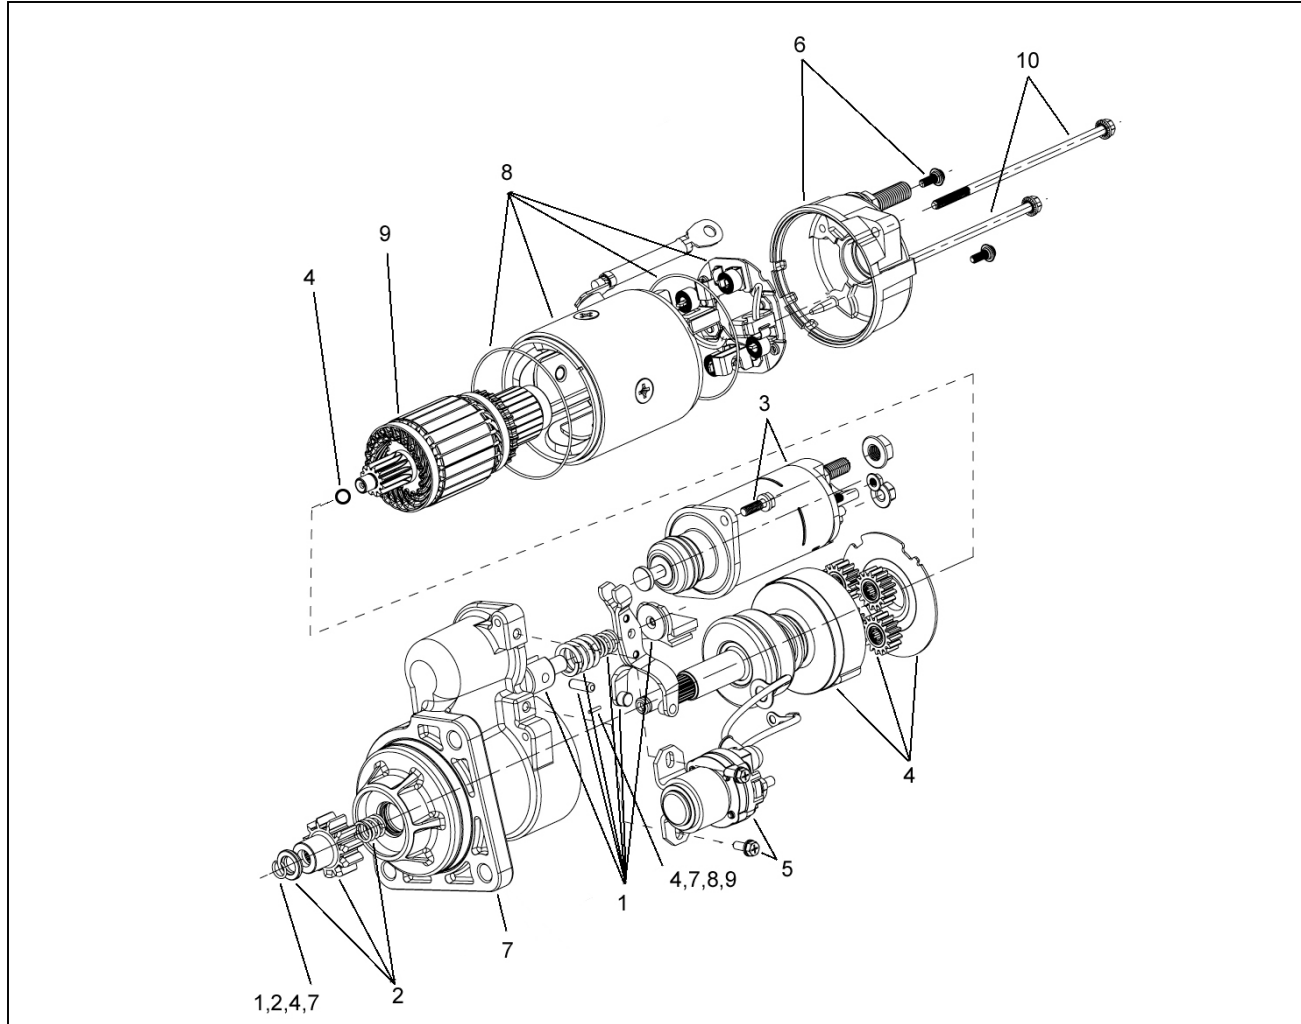

29MT Service Parts

Ref. #		1	2	3	4	5	6	7	8	9	10
29MT Model #	Volts	Lever Pkg.	Pinion Pkg	Solenoid Asm. Pkg.	Drive Shaft Assembly w/o pinion	IMS. Pkg	CE Housing	Nose Housing Assembly	Frame & Field Asm Pkg	Armature	Thru Bolt
8200003	12	10515804	10515807	10515838	10515810	10515812	10515818	10515826	10515830	10515833	10510083
8200004	24	10515805	10515809	10515840	10515810	10515813	10515818	10515827	10515832	10515834	10510083
8200010	12	10515804	10515806	10515838	10515810	---	10515820	10515823	10515830	10515833	10510083
8200014	12	10515804	10515808	10515838	10515810	---	10515819	10515828	10515830	10515833	10510083
8200054	24	10515805	10515806	10515840	10515811	10515814	10515820	10515823	10515832	10515834	10510083
8200103	12	10515804	10515807	10515838	10515810	10515812	10515820	10515823	10515830	10515833	10510083
8200065	24	10515805	10515807	10515840	10515810	10515814	10515820		10515832	10515834	10510083
19011400	12	10515804	10515806	10515838	10515810	---	10515820	10515823	10515830	10515833	10510083
19011402	12	10515804	10515806	10515838	10515810	---	10515820	10515829	10515830	10515833	10510083
19011403	12	10515804	10515807	10515838	10515810	---	10515820	10515823	10515830	10515833	10510083
19011407	12	10515804	10515808	10515839	10515810	---	10515821	10515829	10515830	10515833	10510083
19011409	12	10515804	10515806	10515839	10515810	---	10515822	10515823	10515830	10515833	10510083