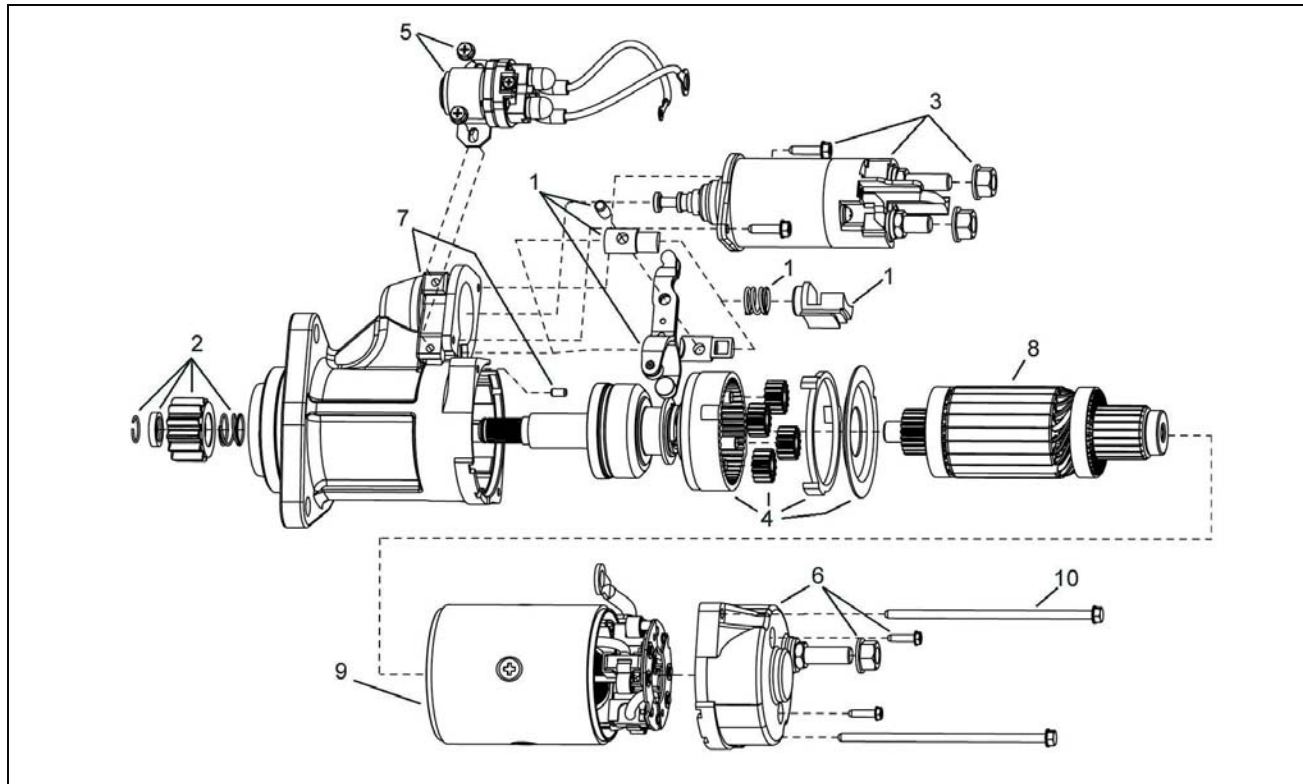

38MT Service Parts

Ref. #		1	2	3	4	5	6	7	8	9	10
38MT Model #	Volts	Lever Pkg.	Pinion Pkg	Solenoid Asm. Pkg.	Drive Shaft Assembly w/o pinion	IMS. Pkg	CE Housing	Nose Housing Assembly	Armature Assembly	Brush/Frame Asm Pkg	Thru Bolt
8200000	24	10512089	10512090	10512094	10512095	10512097	10512098	10512103	10511866	10511941	10510083
8200005	12	10512089	10512090	10512093	10512095	10512096	10512098	10512103	10511844	10511940	10510083
8200007	12	10512089	10512091	10512093	10512095	10512096	10512098	?	10511844	10511940	10510083
8200023	12	10512089	10512091	10512093	10512095	10512096	10512098	10512101	10511844	10511940	10510083
8200024	24	10512089	10512091	10512094	10512095	10512097	10512098	10512101	10511866	10511941	10510083
8200025	12	10512089	10512090	10512093	10512095	10512096	10512098	10512102	10511844	10511940	10510083
8200072	24	10512089	10512090	10512094	10512095	10512097	10512098	10512103	10511866	10511941	10510083
19026027	12	10512089	10512091	10512093	10512095	10512096	10512098	10512102	10511844	10511940	10510083
19026028	12	10512089	10512090	10512093	10512095	10512096	10512098	10512103	10511844	10511940	10510083
19026029	12	10512089	10512090	10512093	10512095	10512096	10512098	10512103	10511844	10511940	10510083
19026030	24	10512089	10512090	10512094	10512095	10512097	10512098	10512103	10511866	10511941	10510083
19026031	12	10512089	10512091	10512093	10512095	10512096	10512098	10512101	10511844	10511940	10510083
19026032	24	10512089	10512091	10512094	10512095	10512097	10512098	10512101	10511866	10511941	10510083
19026035	12	10512089	10512092	10512093	10512095	10512096	10512098	10512101	10511844	10511940	10510083