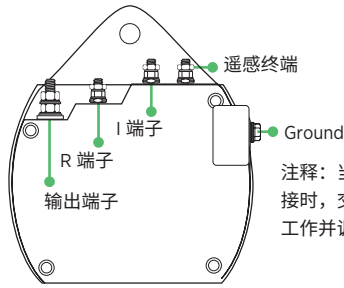

# 36SI™ 重型交流发电机

无刷设计，使用寿命更长，性能更可靠

36SI安装

注释：当遥感端子未连接时，交流发电机正常工作并调节电压。