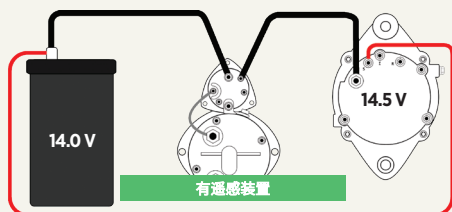

特点和优势

- **无刷优点：**运动部件越少，意味着磨损更少、寿命更长
- **配备遥感装置，**可以减少电池充电时间约50%