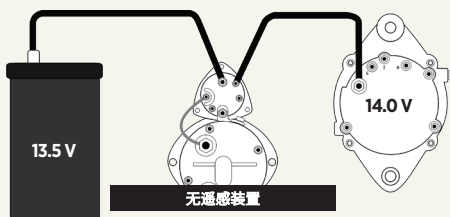

特点和优势

- **无刷优点：**运动部件越少，意味着磨损更少、寿命更长
- **配备遥感装置，**可以减少电池充电时间约50%