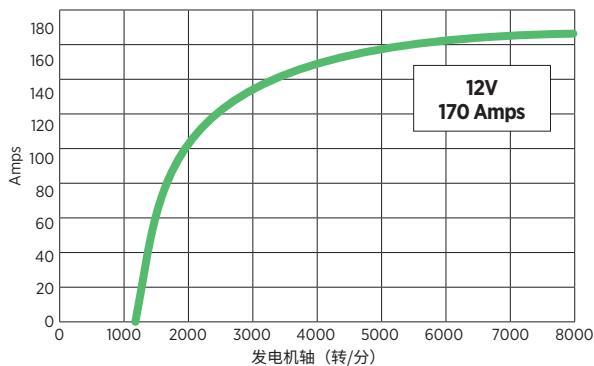

36SI 12 V 功率曲线