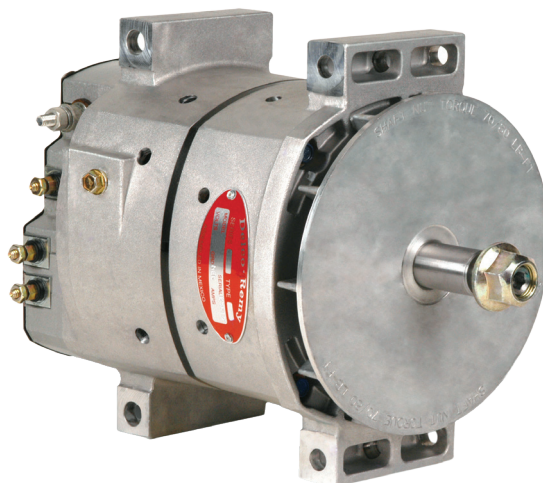

# 36SI™ 重型交流发电机

高效=燃料经济安装36SI时，请访问  
官网delcoremy.com计算节约度。

## 技术参数

性能输出	12伏170安（怠速时100安），24伏105安
最高转速	10,000 转/分（连续流量） 12,000 转/分（间歇流量）
旋转方向	顺时针或逆时针方向
温度额定值	125°C/257°F
安装方式	J180短铰链固定 四侧固定 焊盘安装
效能	68%
重量	25.4 磅/11.5 千克

# 36SI™ 重型交流发电机

无刷设计，使用寿命更长，性能更可靠

36SI安装

注释：当遥感端子未连接时，交流发电机正常工作并调节电压。

## 竞品对比

特性	Delco Remy 36SI	Denso 130A
重量	12.3千克	10.2千克
长度	263 毫米	216 毫米
直径	171 毫米	156 毫米
无刷	是	是
遥感装置	有	无
2000转/分时的输出	100 安	85 安
6000转/分时的输出	170 安	137 安
能效峰值	68%	59%
J180铰链固定	是	是
四侧固定	是	无
焊盘安装	是	是