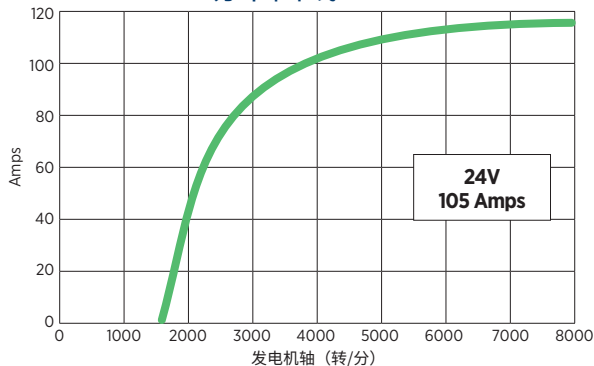

36SI 24V 功率曲线