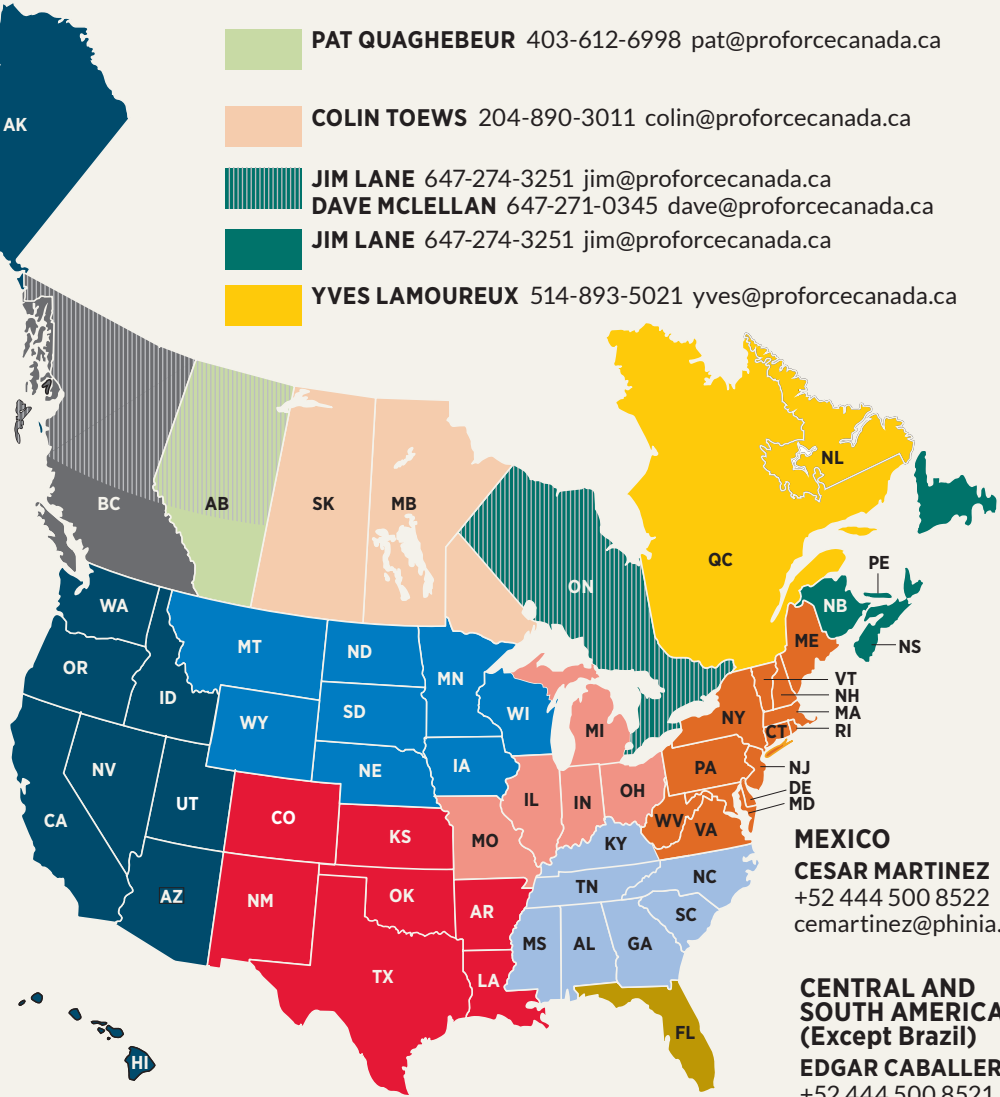

UNITED STATES

- **RICHARD GONZALES**
  626-665-7476
  rgonzales@phinia.com
- **RICHARD KILEY**
  765-274-1178
  rkiley@phinia.com
- **TIM BORUM**
  865-310-7574
  tborum@phinia.com
- **NICK CHELMAN**
  561-451-6490
  ncelman@phinia.com
- **ED CLAYTON**
  215-480-4989
  eclayton@phinia.com
- **ELLIS CAMPBELL**
  430-666-1147
  ecampbell@phinia.com
- **KYLE O'HEARN**
  616-729-3387
  kohearn@phinia.com